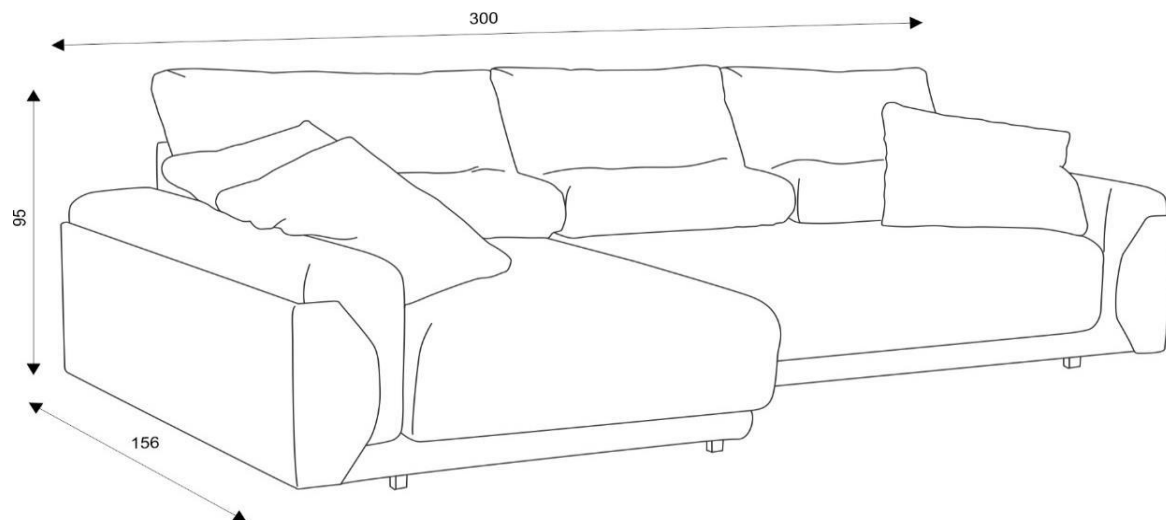

ChillOut

площ за сън
140 x 200см

| мултифункционална мека мебел | II група | III група | IV група | aqua clean TECHNOLOGY |
|--|-----------|------------------|-----------|-----------------------------|
| ъглова конфигурация | 2,328 лв. | 2,616 лв. | 2,792 лв. | 3,258 лв. |
| декоративна възглавница 60см x 60см | 48 лв. | 64 лв. | 74 лв. | 100 лв. |

****<http://www.aquaclean.com>**

За всички тапицирани мебели са възможни отклонения в габаритните размери до +/- 2 см

Всички цени са препоръчителни в лева за 1 брой с включен ДДС.